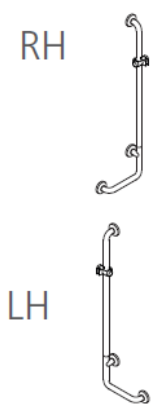

## BARRE D'APPUI RVS SATIN 90°

Barre de sécurité en forme de L avec support de douche et brides de montage en acier inoxydable AISI 304 finition satinée. Ø 32 mm

Cette barre d'appui en acier inoxydable est idéale pour une utilisation dans les douches et les sanitaires, pour une sécurité maximale pour l'utilisateur.

- Application: maisons privées, résidences-services, centres de soins et hôtels, etc....
- Capacité de charge: Verticale 150kg
- Longueurs: A1xC1 370x1184mm
- Couleur: Satin RVS

## BARRE D'APPUI RVS SATIN 90°

Artn°	AxBxC (mm)	A1xC1 (mm)	poids	Charge
G56JOR01	449x70x1263	370x1184	3.00	150
G56JOL01	449x70x1263	370x1184	3.00	150

### Options:

Ergonomic shower holder, chrome finish  
Y87JOS04C1

Shower holder, chrome finish  
Y87JOS02C1

Shower head  
H51GHS35

Flexible hose for shower head cm 175  
H51GHS36