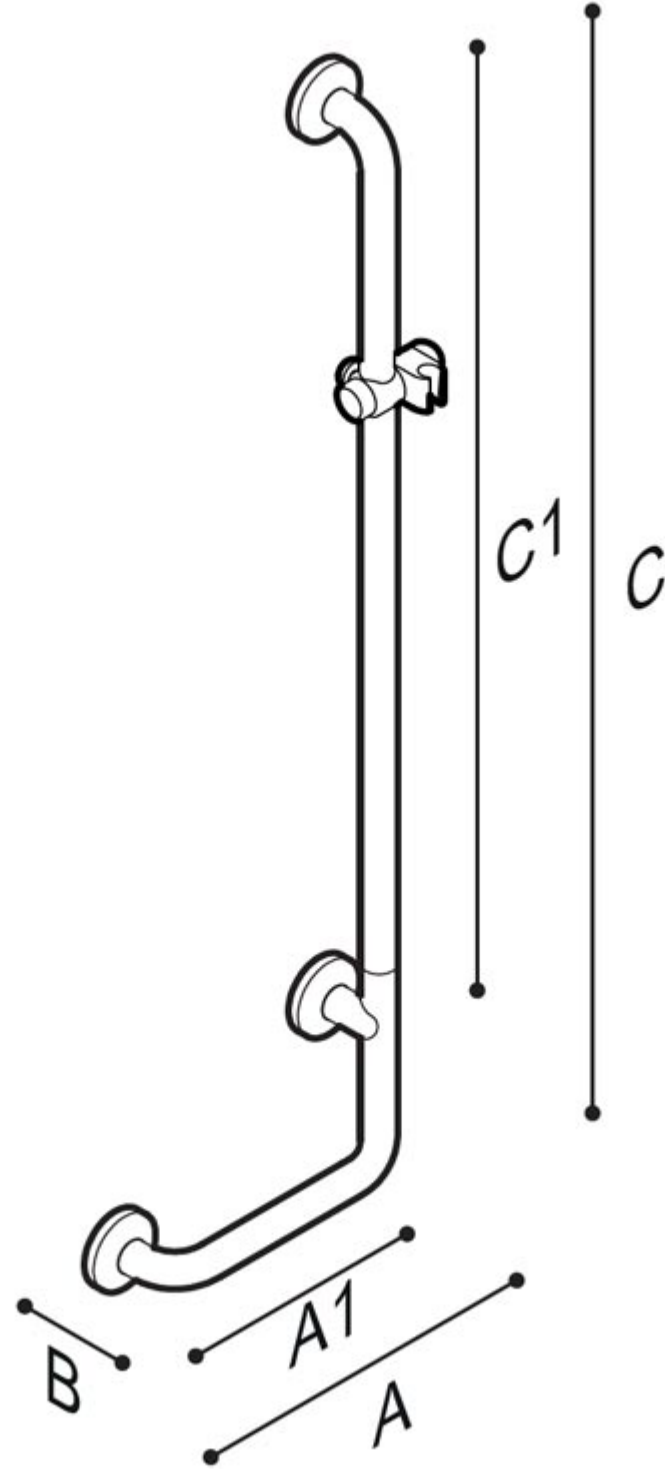

## BARRE D'APPUI RVS SATIN 90°

Barre de sécurité en forme de L avec support de douche et brides de montage en acier inoxydable AISI 304 finition satinée. Ø 32 mm

Cette barre d'appui en acier inoxydable est idéale pour une utilisation dans les douches et les sanitaires, pour une sécurité maximale pour l'utilisateur.

- Application: maisons privées, résidences-services, centres de soins et hôtels, etc....
- Capacité de charge: Verticale 150kg
- Longueurs: A1xC1 370x1184mm
- Couleur: Satin RVS

## BARRE D'APPUI RVS SATIN 90°

Artn°	AxBxC (mm)	A1xC1 (mm)	poids	Charge
G56JOR01	449x70x1263	370x1184	3.00	150
G56JOL01	449x70x1263	370x1184	3.00	150

### Options:

Ergonomic shower holder, chrome finish  
Y87JOS04C1

Shower holder, chrome finish  
Y87JOS02C1

Shower head  
H51GHS35

Flexible hose for shower head cm 175  
H51GHS36