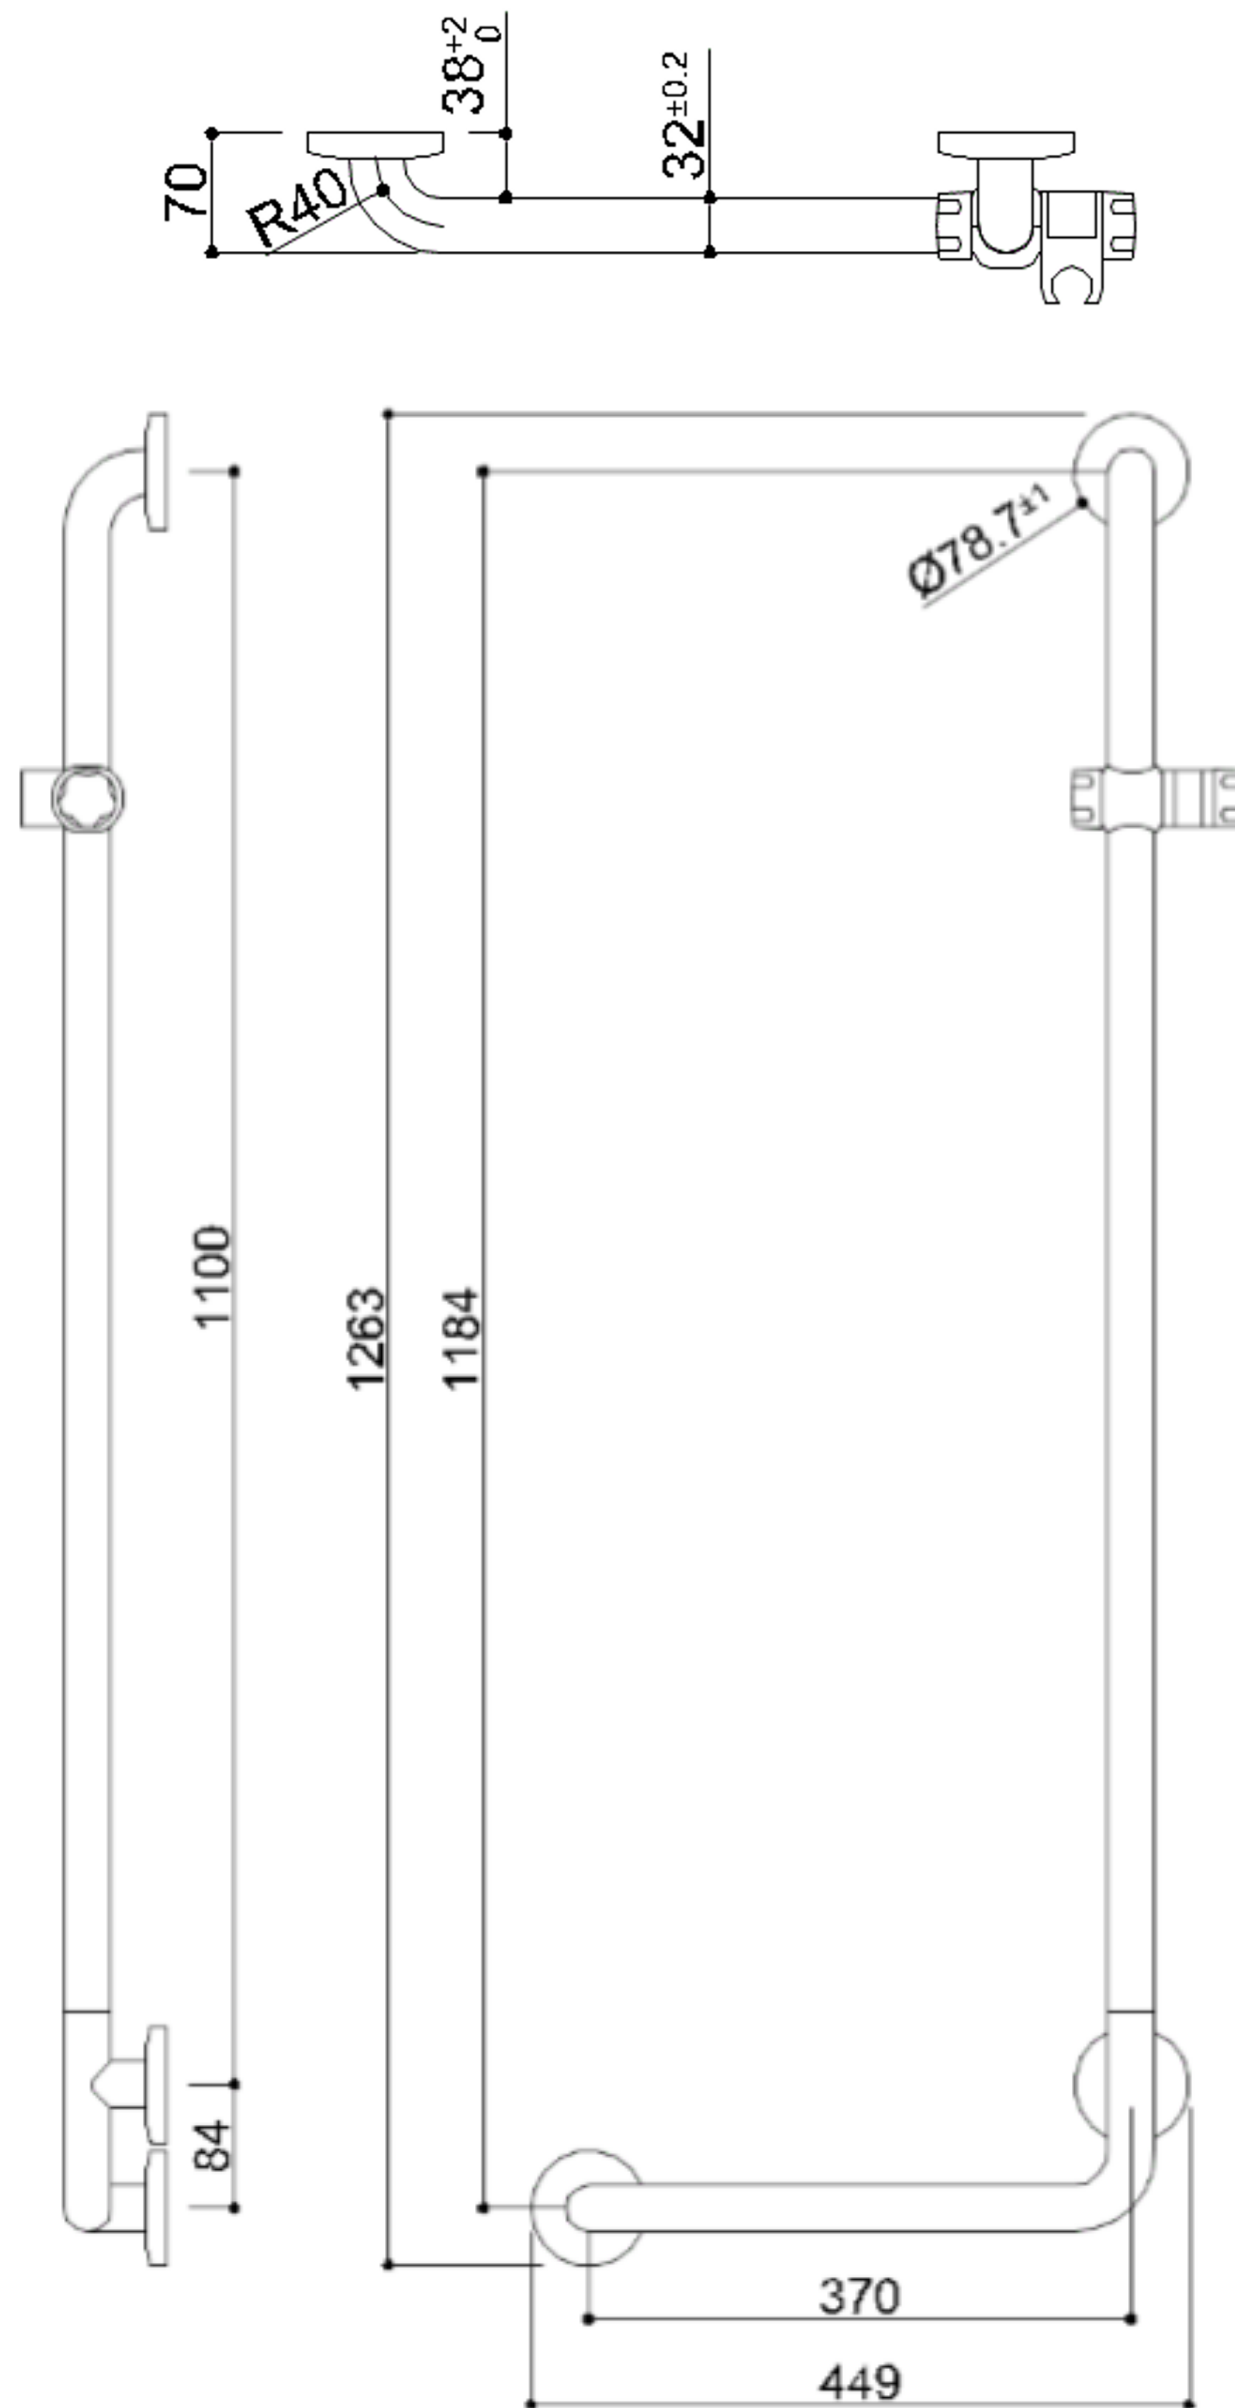

BARRE D'APPUI RVS SATIN 90°